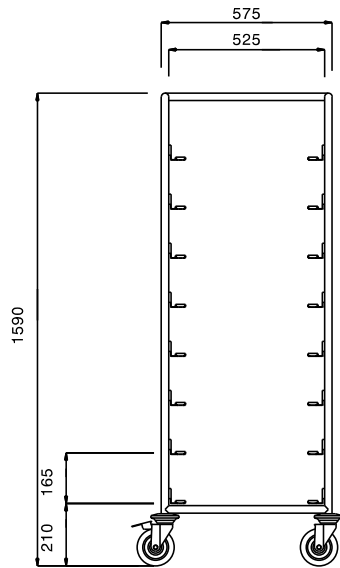

Front aanzicht

Zij aanzicht