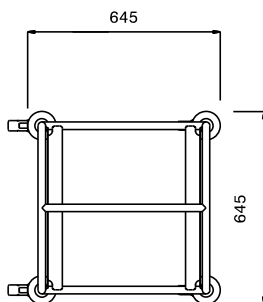

#### Product Nr. \_\_\_\_\_

Regaalwagen met 8 paar geleiders voor korven 500x500 mm met een geleiderafstand van 165 mm.

Roestvrijstalen buisframe Ø25 mm met gelaste roestvrijstalen geleiders. De geleiders in L-vormige uitvoering met anti doorschuifnokken. 4 zwenkwielen Ø125 mm, 2 met rem. 4 rubber stootringen.

### Uitvoering

- Frame van roestvrijstalen buis 25 mm, volledig gelast.
- L-vormige geleiders met anti-doorschuifnokken aan beide uiteinden.
- Geschikt voor transport van 8 stuks 500x500 mm afwasmachine korven.
- Vier zwenkwielen Ø125 mm, waarvan 2 met rem, voorzien van kunststof bumpers.
- Het buisframe dient tevens als ergonomische handgreep.

### Constructie

- Volledig van roestvrijstaal 1.4301 (AISI304).

Goedkeuring \_\_\_\_\_

Front aanzicht

Zij aanzicht

Boven aanzicht

### Algemene gegevens

Externe afmetingen, lengte 361248 (DRT8)	645 mm
Externe afmetingen, breedte	645 mm
Externe afmetingen, hoogte	1590 mm
Wiel materiaal	Verzinkt
Wiel diameter	Ø 125
Gewicht, netto	22 kg