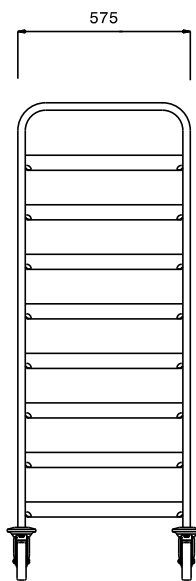

#### Product Nr. \_\_\_\_\_

Regaalwagen met 8 paar geleiders voor korven 500x500 mm met een geleiderafstand van 165 mm.

Roestvrijstalen buisframe Ø25 mm met gelaste roestvrijstalen geleiders. De geleiders in L-vormige uitvoering met anti doorschuifnokken. 4 zwenkwielen Ø125 mm, 2 met rem. 4 rubber stootringen.

### Uitvoering

- Frame van roestvrijstalen buis 25 mm, volledig gelast.
- L-vormige geleiders met anti-doorschuifnokken aan beide uiteinden.
- Geschikt voor transport van 8 stuks 500x500 mm afwasmachine korven.
- Vier zwenkwielen Ø125 mm, waarvan 2 met rem, voorzien van kunststof bumpers.
- Het buisframe dient tevens als ergonomische handgreep.

### Constructie

- Volledig van roestvrijstaal 1.4301 (AISI304).

Goedkeuring \_\_\_\_\_

Front aanzicht

Zij aanzicht

Boven aanzicht

### Algemene gegevens

Externe afmetingen, lengte 361248 (DRT8)	645 mm
Externe afmetingen, breedte	645 mm
Externe afmetingen, hoogte	1590 mm
Wiel materiaal	Verzinkt
Wiel diameter	Ø 125
Gewicht, netto	22 kg